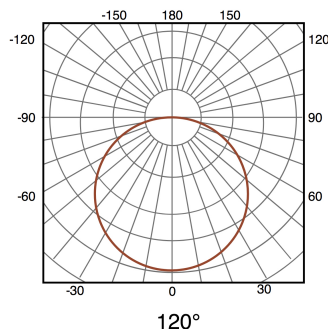

Tabela de Referências / Reference Table

LM6387 - 6000k

LM6388 - 4500k

LM6389 - 3000k