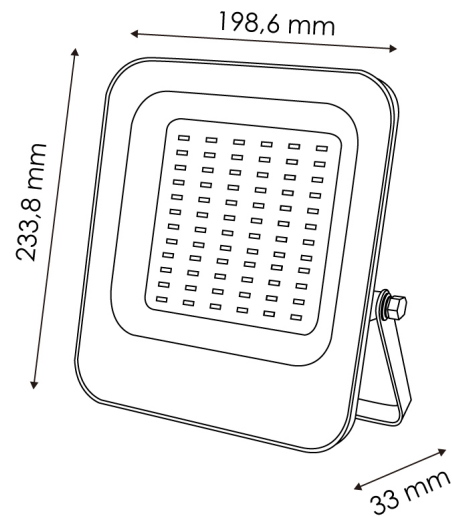

Projektor Led Napoli 100W

Garantia / Warranty

Garantia do produto 3 Anos

Tabela de Referências / Reference Table

LM6387 - 6000k

LM6388 - 4500k

LM6389 - 3000k

Características / Technical Attributes

Watts	100
Fonte de luz	Osram
Acabamento	Preto
Brilho	12000
Temp de Trabalho	-20°C ~ + 45°C
Ângulo	120°
Vida útil	50000
Proteção	IP65
IK	6
Alimentação	180-265V AC
Dimensão	198,6X33X233,8H mm
Material	Aluminio/Cristal
CRI	80
Fator de Potência	0.9
Dimavel	Triac
Garantía	3